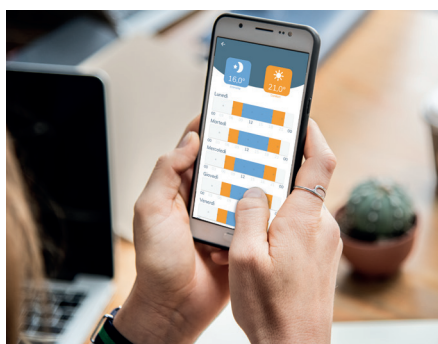

HYGGE HOME KIT

App Seitron Smart

Montage du thermostat

Posé sur une surface horizontale plane grâce à sa base aimantée ou montage mural avec le crochet; il peut être déplacé d'une pièce à l'autre.

Description

Contrôle

- Le thermostat programmable Wi-Fi sur batterie HYGGE THERMOSTAT se distingue par son design innovant, qui le rend portable vous permettant de le placer partout.
- **Grâce à la connexion Wi-Fi, vous pouvez gérer votre chauffage à distance avec l'application Seitron Smart.**