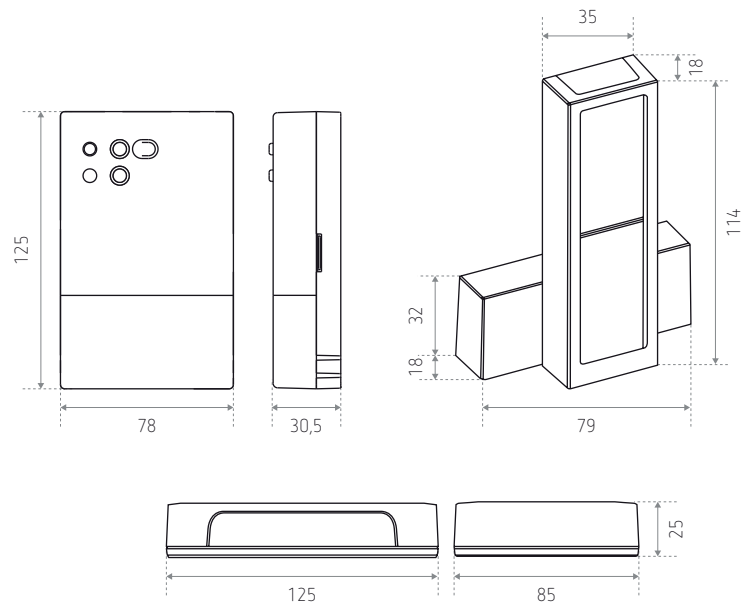

Dimensions (mm)