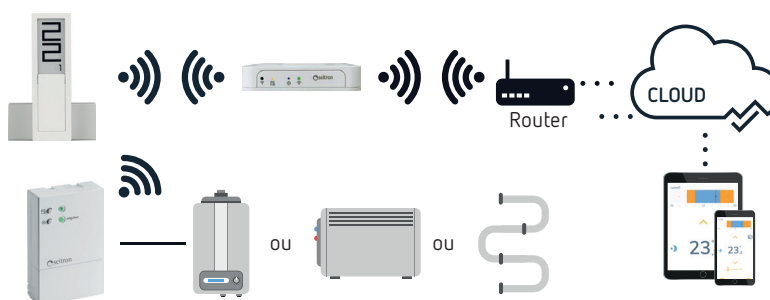

Montage du thermostat

Posé sur une surface horizontale plane grâce à sa base aimantée ou montage mural avec le crochet; il peut être déplacé d'une pièce à l'autre.

Description

Contrôle

- Le thermostat programmable Wi-Fi sur batterie HYGGE THERMOSTAT se distingue par son design innovant, qui le rend portable vous permettant de le placer partout.
- **Grâce à la connexion Wi-Fi, vous pouvez gérer votre chauffage à distance avec l'application Seitron Smart.**

Confort

- **Vous n'avez pas votre téléphone portable à proximité ?** Demandez à votre assistant intelligent ! HYGGE THERMOSTAT fonctionne avec Alexa et Google Home pour une expérience de confort encore plus intégrée. De plus, il fonctionne également avec IFTTT, ce qui vous permet d'intégrer votre thermostat à de nombreux autres services.

Efficacité

- **Comment le kit fonctionne-t-il ? Le HYGGE HOME KIT est composé de 3 appareils : un thermostat, un récepteur et une passerelle Wi-Fi.**
- Le récepteur est nécessaire pour permettre au thermostat de communiquer avec la chaudière. Il doit donc être câblé avec la chaudière.
- La passerelle vous permet de gérer le thermostat via un smartphone. Elle est alimentée en 230 V et peut être placée partout.

Caractéristiques techniques

Commande	App Seitron Smart
Programme	Hebdomadaire
Fonctionnement	Alexa et Google Home
Alimentation	2 piles 1,5 V AAA (thermostat) 230 V 50-60 Hz incluse (passerelle) 24 V / 230 V AC 50 Hz (récepteur)
Affichage	E-Ink (24,5 x 49,3 mm)
Plage de régulation	+5 à +35 °C
Résolution	0,1 °C
Distance max. du récepteur	Max. 50 m (à l'intérieur)
Wi-Fi	802.11 b/g/n
Capacité de contact (récepteur)	2 x 6 (4) A 250 V AC SPDT
Classe reg. 2013/811/EC	V

Schéma