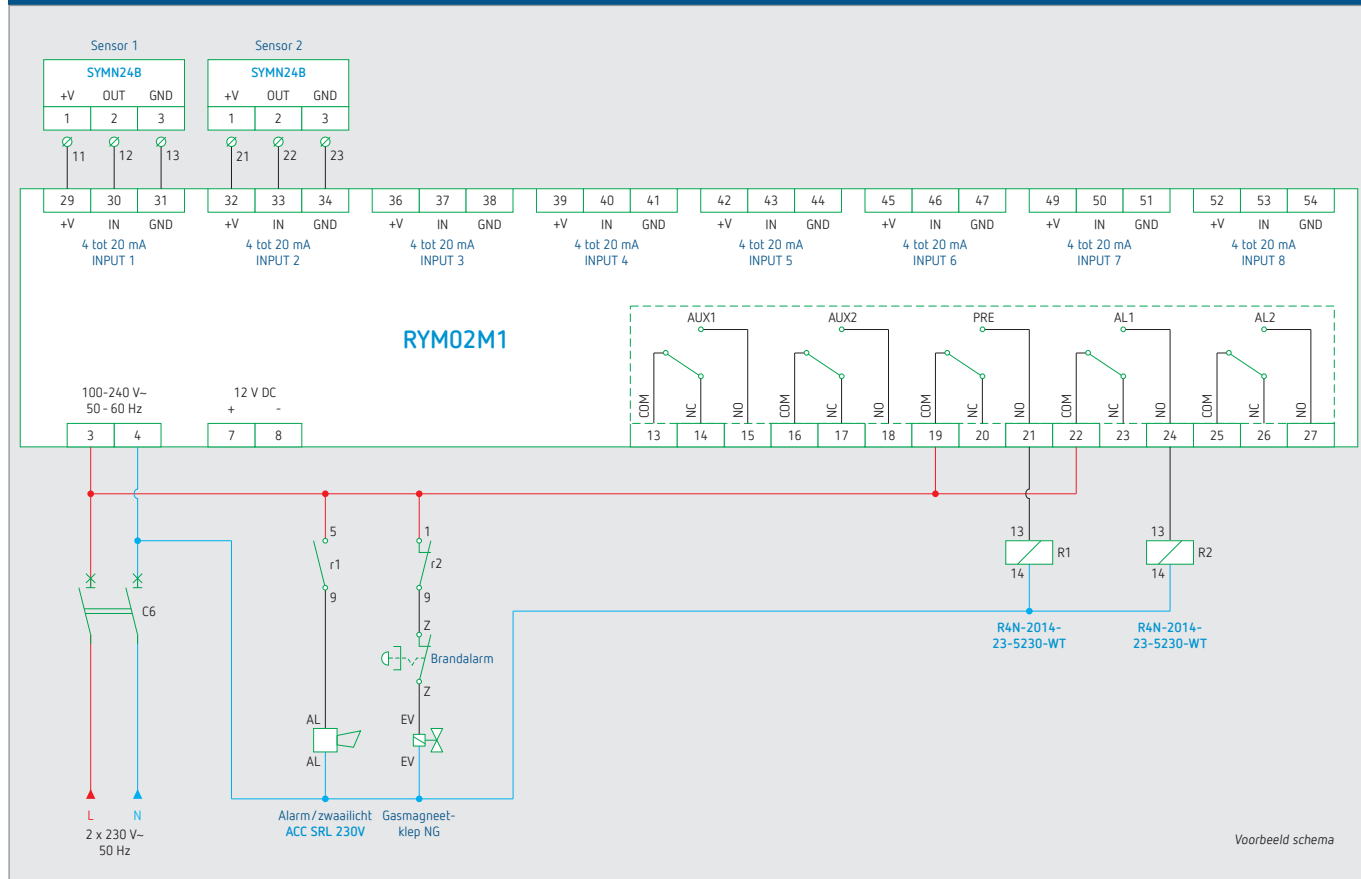

Om het voor de installateur eenvoudig te maken, en toch te voldoen aan de strenge eisen en normen zijn er nu totaal oplossingen in de vorm van een **bedrade schakelkast**.

Onze meerwaarde

- ✓ Inclusief duidelijk aansluitschema
- ✓ Snelle ingebruikname en eenvoudige aansluiting
- ✓ Vooraf ingestelde parameters met mogelijkheid deze naar wens aan te passen
- ✓ Sensoren zijn operationeel, zelfs na een alarm. Ze dienen dus niet vervangen te worden na een alarm of test (halfgeleider meetprincipe).
- ✓ De sensoren «verouderen» slechts bij ingebruikname. Een langere stockage heeft dus geen inwerking op de levensduur van de sensor. Het is aanbevolen de sensoren iedere 5 jaar te vervangen.
- ✓ De gascentrale is uitgerust met een permanente auto controle van de goede werking van de sensoren, en zal bij kabelbreuk of defect de gastoevoer afsluiten.
Deze maatregel is verplicht in het geval van een installatie op lessengas onder vloer-niveau.
- ✓ Aansluitmogelijkheid voor een akoestisch en/of visueel alarm, back-up batterij, gasmagneetventiel en brandweer drukkноп.
- ✓ Niettegenstaande de meest gebruikte gasafsluiters normaal gesloten en automatische zijn kunnen er ook normaal open en gasmagneetkleppen met manuele reset aangesloten worden (wisselcontact).
- ✓ Gebruik in eengezinswoningen en in scholen, verpleeghuizen, sportscholen, gemeenschappelijke keukens, enz.
- ✓ Mogelijk tot het detecteren van verschillende types gas met dezelfde centrale

Samenstelling

Schakelbord
met doorzichtige deur

2 Gasdetectiecentrale RYM02M1
voor max. 4 sensoren

- combinatie mogelijk tussen aardgas (methaan), butaan /propan (LPG) en koolmonoxide
- alarm- en vooralarm individueel configureerbaar
- resetknop voor de alarmbevestiging
- 4 lichtdiodes voor weergave van inwerkingstelling, het vooralarm, alarm en sensordefect.