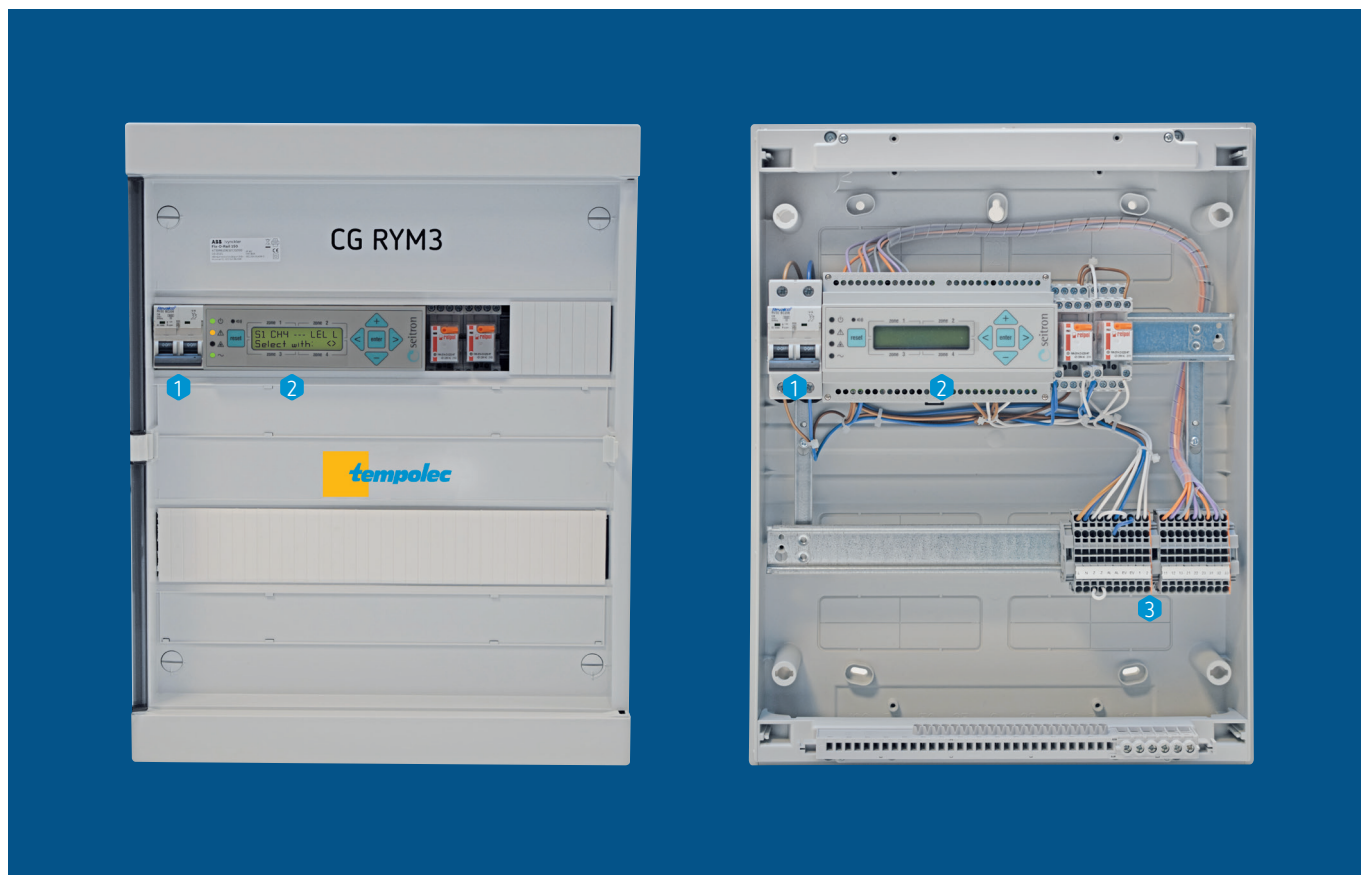

Om het voor de installateur eenvoudig te maken, en toch te voldoen aan de strenge eisen en normen zijn er nu totaal oplossingen in de vorm van een **bedrade schakelkast**.

Onze meerwaarde

- ✓ Inclusief duidelijk aansluitschema
- ✓ Snelle ingebruikname en eenvoudige aansluiting
- ✓ Vooraf ingestelde parameters met mogelijkheid deze naar wens aan te passen
- ✓ Sensoren zijn operationeel, zelfs na een alarm. Ze dienen dus niet vervangen te worden na een alarm of test (halfgeleider meetprincipe).
- ✓ De sensoren «verouderen» slechts bij ingebruikname. Een langere stockage heeft dus geen inwerking op de levensduur van de sensor. Het is aanbevolen de sensoren iedere 5 jaar te vervangen.
- ✓ De gascentrale is uitgerust met een permanente auto controle van de goede werking van de sensoren, en zal bij kabelbreuk of defect de gastoevoer afsluiten.
Deze maatregel is verplicht in het geval van een installatie op lessengas onder vloer-niveau.
- ✓ Aansluitmogelijkheid voor een akoestisch en/of visueel alarm, back-up batterij, gasmagneetventiel en brandweer drukkноп.
- ✓ Niettegenstaande de meest gebruikte gasafsluiters normaal gesloten en automatische zijn kunnen er ook normaal open en gasmagneetkleppen met manuele reset aangesloten worden (wisselcontact).
- ✓ Gebruik in eengezinswoningen en in scholen, verpleeghuizen, sportscholen, gemeenschappelijke keukens, enz.
- ✓ Mogelijk tot het detecteren van verschillende types gas met dezelfde centrale

Samenstelling

Schakelbord
met doorzichtige deur

2 Gasdetectiecentrale RYM02M1
voor max. 4 sensoren

- combinatie mogelijk tussen aardgas (methaan), butaan /propan (LPG) en koolmonoxide
- alarm- en vooralarm individueel configureerbaar
- resetknop voor de alarmbevestiging
- 4 lichtdiodes voor weergave van inwerkingstelling, het vooralarm, alarm en sensordefect.