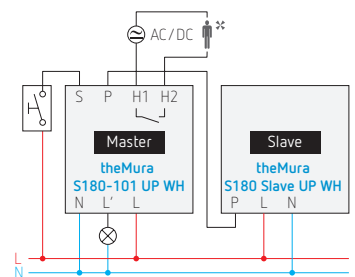

Technische informatie

Afstandsbediening voor aanwezigheidsmelder **theMura S180-101 UP WH**

theSenda S
→ gebruiker

theSenda P
→ installateur

theSenda B met gratis app
theSenda Plug

Aanpassingsset **Cover theMura N**

Compatibel met afdekplaat
Niko Original, Intense en Pure.

Bijgeleverd met **theMura S180-100 UP N WH**

Aansluitschema's

theMura S180-100 UP N WH

theMura S180-101 UP WH

Parallelschakeling master/slave
(max. 6 detectors)

theMura S180-100 UP N WH +
theMura S180 Slave UP WH

theMura S180-101 UP WH +
theMura S180 Slave UP WH

Om drukknoppen in gangen te vervangen door een detector, zonder de bedrading aan te passen

Met **theMura S180-100 2W UP WH**