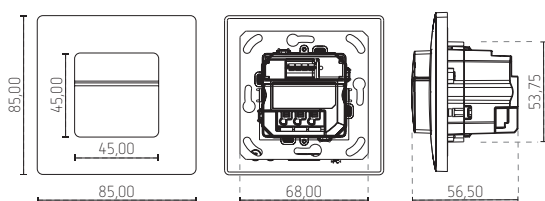

Afmetingen

Route de Biesme 49
B-6530 THUIN
TEL 071 59 00 39
info@tempolec.be
www.tempolec.be