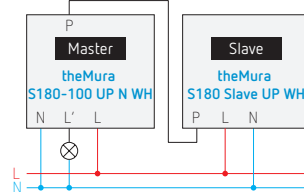

Technische informatie

Afstandsbediening voor aanwezigheidsmelder **theMura S180-101 UP WH**

theSenda S
→ gebruiker

theSenda P
→ installateur

theSenda B met gratis app
theSenda Plug

Aanpassingsset **Cover theMura N**

Compatibel met afdekplaat
Niko Original, Intense en Pure.

Bijgeleverd met **theMura S180-100 UP N WH**

Aansluitschema's

theMura S180-100 UP N WH

theMura S180-101 UP WH

Parallelschakeling master/slave
(max. 6 detectors)

theMura S180-100 UP N WH +
theMura S180 Slave UP WH

theMura S180-101 UP WH +
theMura S180 Slave UP WH

Om drukknoppen in gangen te vervangen door een detector, zonder de bedrading aan te passen

Met **theMura S180-100 2W UP WH**