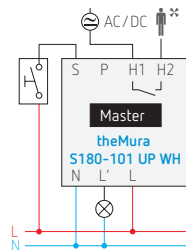

Technische informatie

Afstandsbediening voor aanwezigheidsmelder **theMura S180-101 UP WH**

theSenda S
→ gebruiker

theSenda P
→ installateur

theSenda B met gratis app
theSenda Plug

Aanpassingsset **Cover theMura N**

Compatibel met afdekplaat
Niko Original, Intense en Pure.

Bijgeleverd met **theMura S180-100 UP N WH**

Aansluitschema's

theMura S180-100 UP N WH

theMura S180-101 UP WH

Parallelschakeling master/slave
(max. 6 detectors)