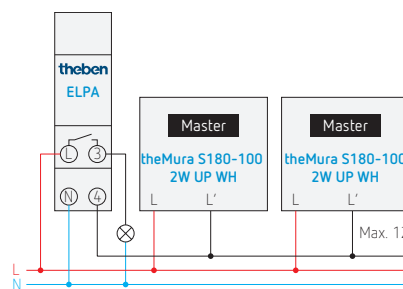

Technische informatie

Afstandsbediening voor aanwezigheidsmelder **theMura S180-101 UP WH**

theSenda S
→ gebruiker

theSenda P
→ installateur

theSenda B met gratis app
theSenda Plug

Aanpassingsset **Cover theMura N**

theMura S180-100 UP N WH +
theMura S180 Slave UP WH

theMura S180-101 UP WH +
theMura S180 Slave UP WH

Om drukknoppen in gangen te vervangen door een detector, zonder de bedrading aan te passen

Met **theMura S180-100 2W UP WH**

Schakeling met
trappenhuisautomaat
Max. 12 detectors met **ELPA1**,
ELPA3, **ELPA6plus** of **ELPA8**.
Max. 6 detectors met
ELPA041 of **ELPA047**.

Afmetingen

Route de Biesme 49
B-6530 THUIN
TEL 071 59 00 39
info@tempolec.be
www.tempolec.be