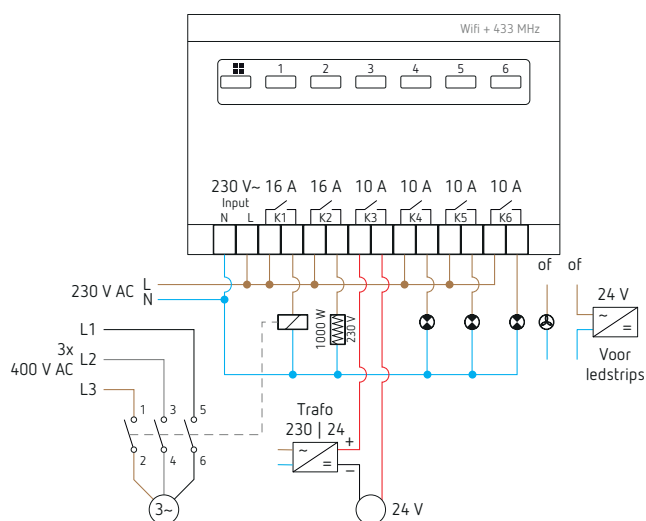

Handmatige bediening direct op de ontvanger en zichtbaarheid van de contactstatus

AAN/UIT bistabiel

Tot 5 afstandsbedieningen per contact

Schroefklemmenstrook, bijgeleverde steekklemmen

Montage op DIN-rail

Handmatige bediening direct op de ontvanger en zichtbaarheid van de contactstatus

AAN/UIT bistabiel

Schroefklemmen

Montage in vals plafond

Toelaatbare temperatuur: -10 tot +55 °C

Afmetingen: B 62 x D 29 x H 65,5 mm.