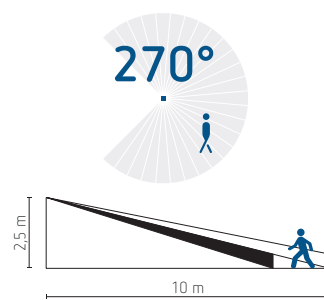

Wifi en PIR camera voor de theLeda B stralers

- ✓ Cloud of micro SD-kaart opslag beschikbaar
- ✓ IP55 bescherming (alleen bij montage op een Theben theLeda B)
- ✓ Wekelijkse of schemerprogrammering via de Tuya app
- ✓ Gevoeligheid en detectiezone instellen via de Tuya app
- ✓ Compatibel met Google Assistent en Amazon Alexa
- ✓ Compatibel met ontvangers uit de TempoSmart-serie

De HD-camera in combinatie met de Theben theLeda B ledstraler biedt zowel de veiligheid van PIR als de gemoedsrust dat u dag en nacht in realtime kunt zien wat er gebeurt.

Zo kunt u uw verlichting op afstand bedienen, programmeren, automatiseren bij detectie en met één druk op de knop het detectiegebied bekijken... alles in één gebruiksvriendelijk apparaat. Meldingsondersteuning zorgt ervoor dat u altijd op de hoogte bent, ook als u niet thuis bent.

Het systeem combineert een wifi gestuurde camera, microfoon en luidspreker met een bewegingsmelder. Dankzij de tweewegsaudio-functie kunt u rechtstreeks met bezoekers communiceren. Met 100dB bieden de luidsprekers duidelijke communicatie over een behoorlijke afstand, en genoeg volume voor een serieus sirenealarm !

De wifi- en PIR-camera is ook compatibel met ontvangers uit de TempoSmart-reeks (T6 Garden, enz.). Naast de theLeda B ledstraler kun je dus ook andere verlichting bedienen, je garagedeur openen, enz.

De camera moet worden gemonteerd op een ledstraler uit de Theben theLeda B-serie. Er is geen extra bedrading nodig.

BESTELREF.	EAN
LEDPRO WIFI + PIR Camera BK	5012483015612