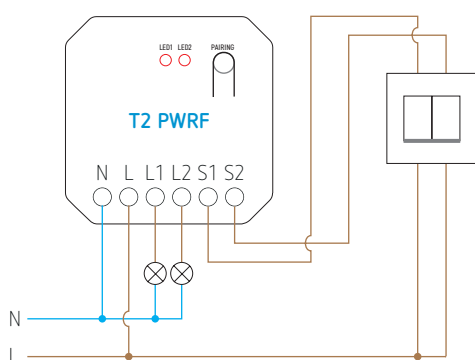

BESTELREF.

EAN

T1 Smart Garage Controller

9900000102715

Actoren Wifi, RF en Push

T2 PWRP

T1 DIM PWRP

- ✓ **Dubbele** wifi- en RF-actor bestuurd via de Tuya-app of Tempolec draadloze piëzo-elektrische afstandsbedieningen
- ✓ Ingangsklemmen voor traditionele schakelaars, lichtregeling vanaf bestaande bedrade schakelaars
- ✓ ON/OFF door spraakbesturing, compatibel met Amazon Alexa en Google Assistant.

Led-sturing tot 500 W per kanaal

Wifi-verbinding IEEE 802.11 b/g/n 2.4 GHz

Montage in een standaard inbouwdoos

Bedrijfstemperatuur: -20 tot +55 °C

Afmetingen: 44 x 44 x D 21 mm.

- ✓ Wifi- en RF-dimmer, **triac**, voor bediening van de verlichting via Tuya-app of de draadloze piëzo-elektrische afstandsbedieningen
- ✓ Ingangsklemmen voor traditionele schakelaars, lichtregeling vanaf bestaande bedrade schakelaars
- ✓ ON/OFF en dimmen door spraakbesturing, compatibel met Amazon Alexa en Google Assistant.