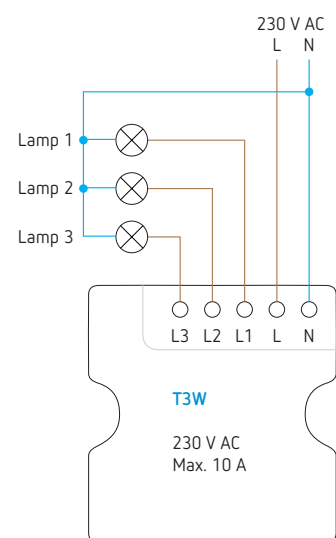

Handmatige bediening direct op de ontvanger en zichtbaarheid van de contactstatus

AAN/UIT bistabiel

Schroefklemmen

Montage in vals plafond

Toelaatbare temperatuur: -10 tot +55 °C

Afmetingen: B 62 x D 29 x H 65,5 mm.