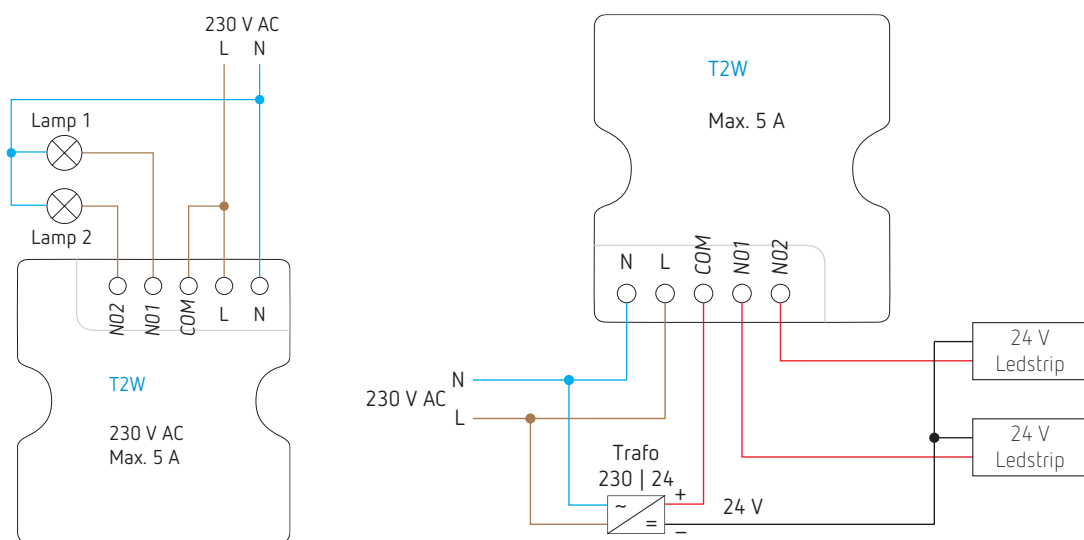

T2W

2 NO x 5 A, potentiaalvrije contacten

Led-sturing tot 150 W per uitgang van 5 A

Handmatige bediening direct op de ontvanger en zichtbaarheid van de contactstatus

AAN/UIT bistabiel

Timerfunctie geïntegreerd tot 36 min

Schroefklemmen

Montage in vals plafond

Toelaatbare temperatuur: -10 tot +55 °C

Afmetingen: B 62 x D 29 x H 65,5 mm.

BESTELREF.

EAN

T2W

990000090739