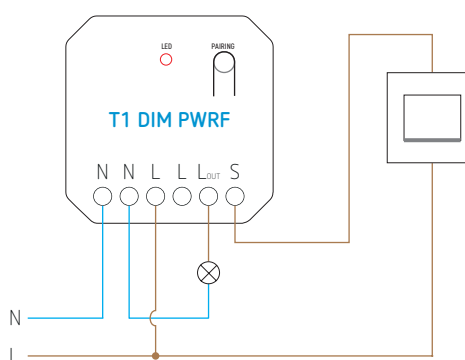

Led-sturing tot 500 W per kanaal

Wifi-verbinding IEEE 802.11 b/g/n 2.4 GHz

Montage in een standaard inbouwdoos

Bedrijfstemperatuur: -20 tot +55 °C

Afmetingen: 44 x 44 x D 21 mm.

- ✓ Wifi- en RF-dimmer, **triac**, voor bediening van de verlichting via Tuya-app of de draadloze piëzo-elektrische afstandsbedieningen
- ✓ Ingangsklemmen voor traditionele schakelaars, lichtregeling vanaf bestaande bedrade schakelaars
- ✓ ON/OFF en dimmen door spraakbesturing, compatibel met Amazon Alexa en Google Assistant.

Led-sturing tot 150 W

Dimmen bereik van 0 tot 100 %, de minimale helderheid kan worden ingesteld

Wifi-verbinding IEEE 802.11 b/g/n 2.4 GHz

Montage in een standaard inbouwdoos

Bedrijfstemperatuur: -20 tot +40 °C

Afmetingen: 44 x 44 x D 21 mm.

BESTELREF. EAN
T2 PWRP 9900000101480

BESTELREF. EAN
T1 DIM PWRP 9900000101442

T1 Window PWRF

- ✓ Wifi- en RF-actor voor **rolluikbediening** via de Tuya app of met Tempolec draadloze piëzo afstandsbedieningen
- ✓ Ingangsklemmen voor traditionele schakelaars, rolluikbesturing van bestaande bedrade schakelaars
- ✓ Openen /sluiten /stoppen door spraakopdracht, compatibel met Amazon Alexa en Google Assistant.