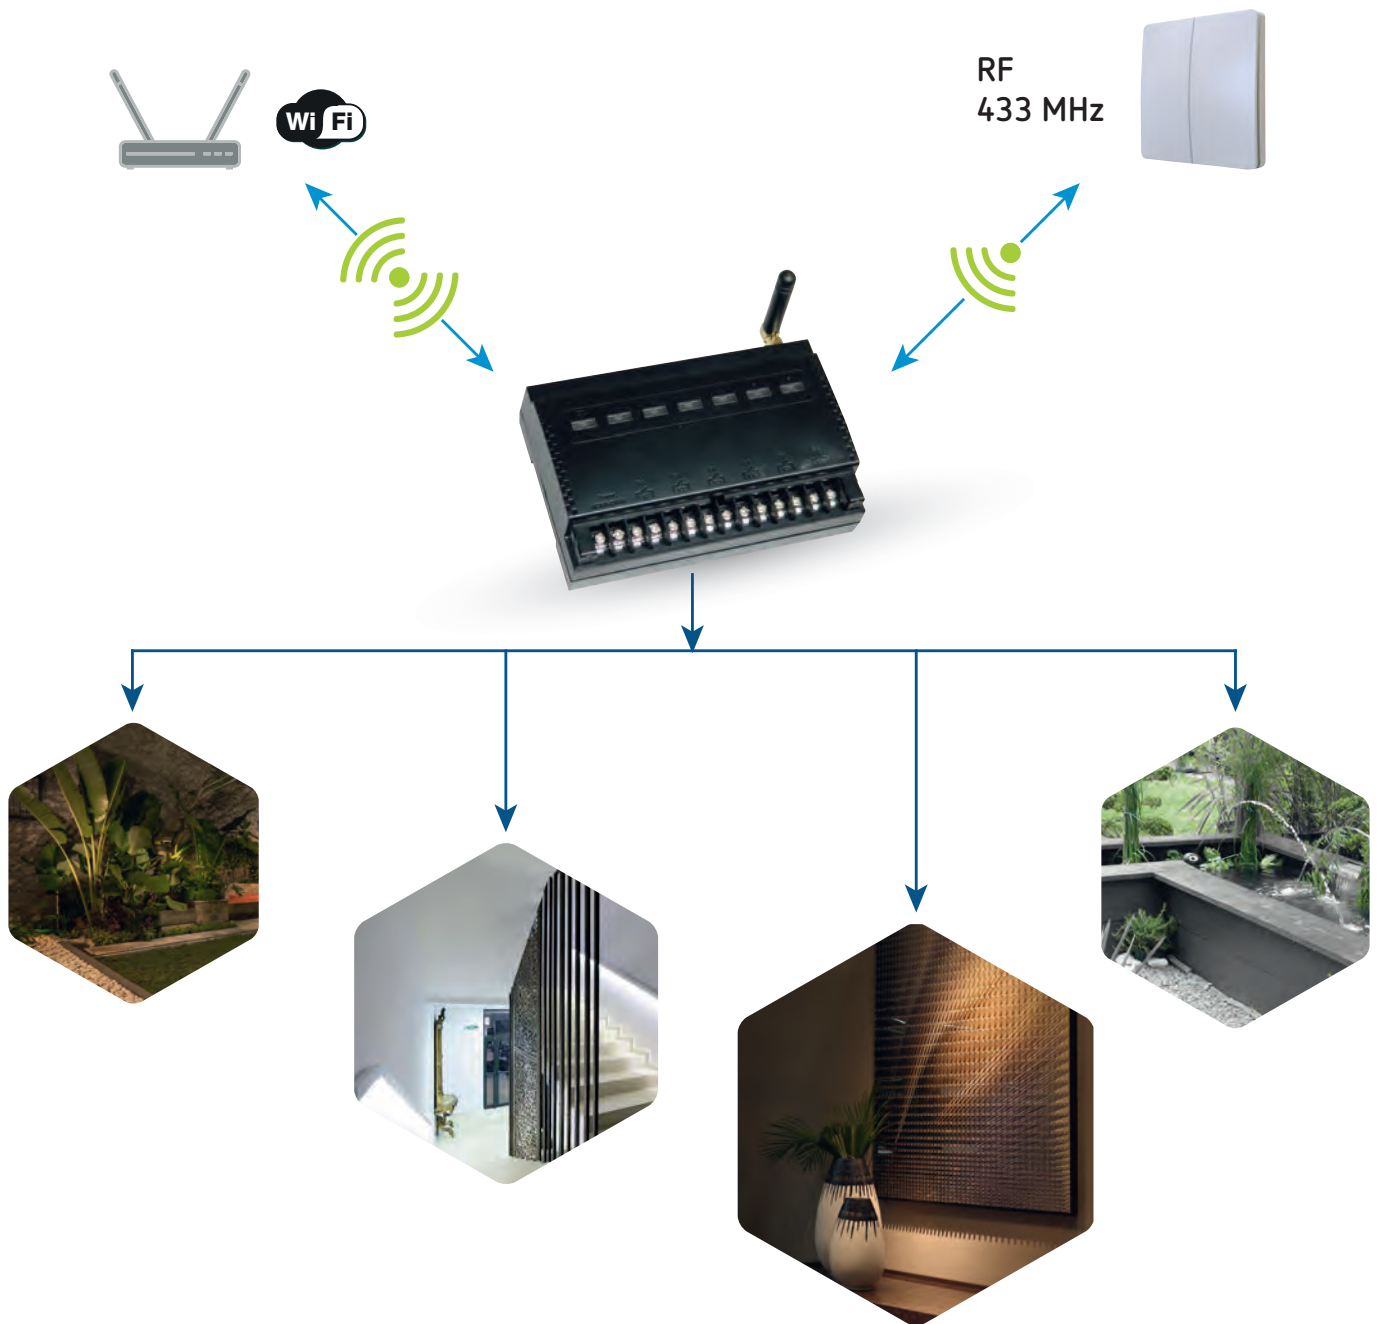

Enkele voorbeelden

- tuinverlichting
- automatisch sproeien volgens meteorologische criteria (indien locatie geactiveerd) zoals de buitentemperatuur of de zonneschijn
- uitschakelvertraging = countdown-functie
- «alles UIT» functie bij vertrek
- **paniekfunctie** «alles AAN» met inschakelen van alle buiten- en/of binnenverlichting
- oprichting van een groep luiken voor tijdprogrammering
- luiken omhoog bij zonsopgang en omlaag bij zonsondergang
- rolluiken omhoog in geval van harde wind, rolluiken omlaag in geval van regen
- enz.

Ga nog verder !

« Alexa, verlicht de tuin...
Ok Google, zet de woonkamer uit...
Alexa, open de luiken...
Zeg Siri, geef de tuin water... »

U kunt uw huis nu met uw stem bedienen met Alexa of Google Home of Siri.

Nooit meer zoeken naar de afstandsbediening of de schakelaar, uw huis gehoorzaamt u met uw **vinger** en uw **stem** !

Eenvoudig verbindingsprincipe

Hoe uw actuator kiezen ?

Elke actuator heeft zijn eigen wifi-zender / ontvanger om rechtstreeks verbinding te maken met uw netwerk.