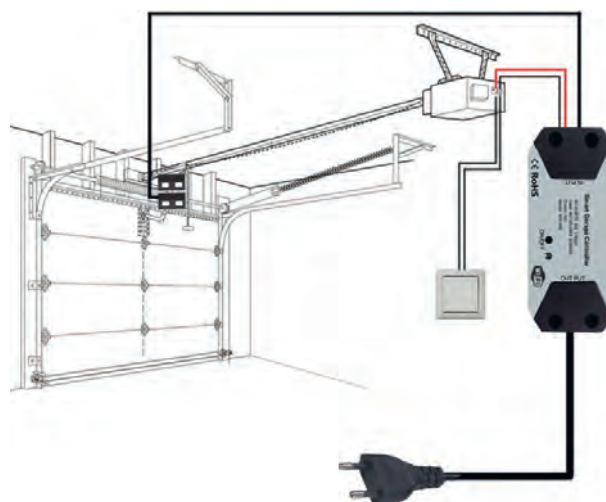

BESTELREF.

EAN

T1 Smart Garage Controller

9900000102715