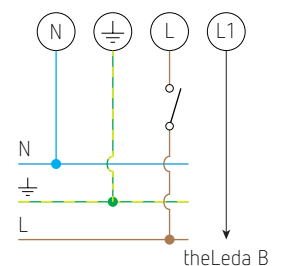

LEDPRO WIFI PIR Camera BK