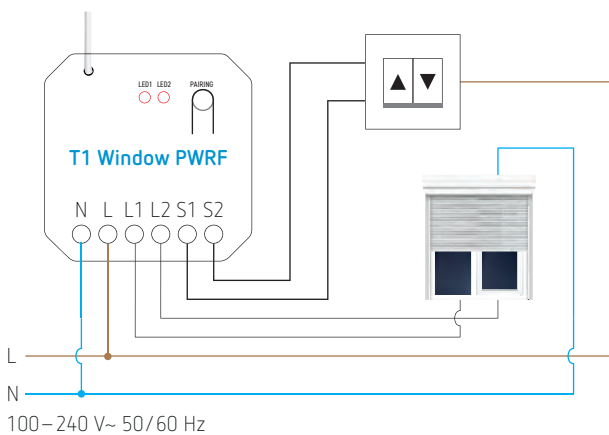

Max. stroom 1,7 A

Max. vermogen reactieve belasting: 374 W (ingang 220 V~)

Wifi-verbinding IEEE 802.11 b/g/n 2.4 GHz

Montage in een standaard inbouwdoos

Bedrijfstemperatuur: -20 tot +55 °C

Afmetingen: 44 x 44 x D 21 mm.