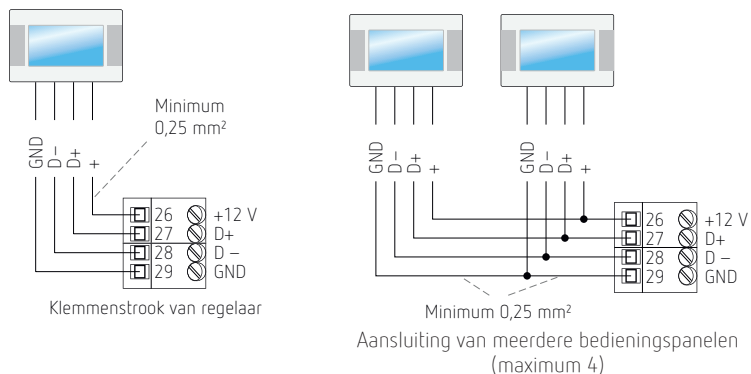

Het bedieningspaneel is voorzien voor een montage in een woonkamer zoals het salon of ieder ander referentielokaal voor het aangestuurde verwarmingssysteem.

Het bedieningspaneel bevat een geïntegreerde temperatuursensor die dienst kan doen als een omgevingsthermostaat of correctiesonde. Het is mogelijk om meerdere bedieningspanelen te verbinden om de omgevingstemperatuur te monitoren voor de verschillende verwarmingssystemen.

Beschrijving

- | | |
|---|---|
| <ol style="list-style-type: none"> 1 Naam van het bedieningspaneel of van het verwarmingssysteem doorgaans de naam van de kamer of de zone waarin het paneel zich bevindt 2 Tijdelijke afwijking (vakantie, feest, uitstap, ventileren, enz.) 3 Terug naar vorig scherm 4 MENU bestemd voor de gebruiker 5 Huidige modus : auto, dag, nacht, Eco 6 Werking van de hoofdverwarmingbron (verwarmingssysteem actief) | <ol style="list-style-type: none"> 7 Gewenste omgevingstemperatuur 8 Positie van het weergegeven venster 9 Belangrijke informatie 10 Temperatuur gemeten door de buitenvoeler 11 Naar volgend scherm 12 Dag van de week, tijdstip en datum 13 Oudercontrole 14 Modus selecteren 15 Gemeten omgevingstemperatuur door de geïntegreerde ruimtevoeler in het bedieningspaneel |
|---|---|

Aansluiting van het bedieningspaneel op de regelaar

De aansluitkabel naar de regelaar moet een doorsnede hebben van 0,75 mm².
Draden van 0,25 tot 0,75 mm² zijn aanvaardbaar voor afstanden tot 10 m.

Bestelref.	EAN	Beschrijving
SAM3100 TS-Black	9900000103514	touch screen of bedieningspaneel voor SAM3100 weersafhankelijke regelaar, zwart scherm, afmetingen : B 148 × H 97 × D 20 mm