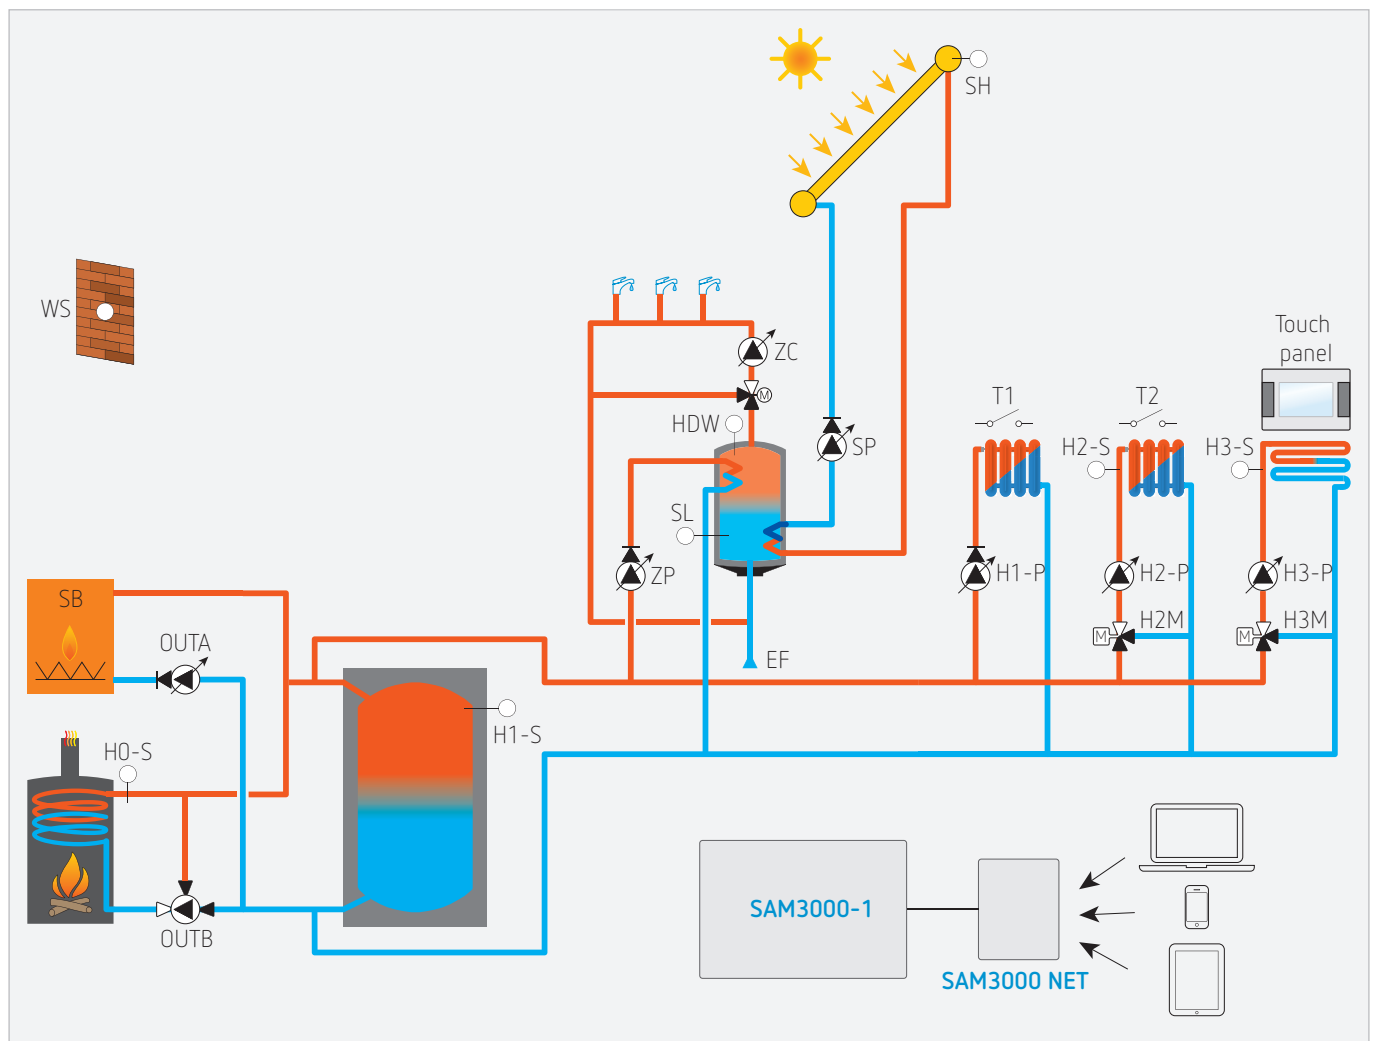

Weersafhankelijke regeling voor verwarmingsinstallatie SAM3000-1

- Touchscreen bediening
- Internetverbinding voor afstandsinstelling en installatieweergave

Touchscreen dat toelaat de pompen in bedrijf en gemeten temperaturen van de verwarmingsinstallatie te visualiseren

SAM3000 NET en internetverbinding om op afstand de SAM3000-1 in te stellen en de installatie op een smartphone, tablet, of PC te visualiseren

Intelligent beheer van meervoudige circuits

De SAM3000-1 verenigt alle voordelen van een moderne, performante en gebruiksvriendelijke verwarmingsregeling die gericht is op connectiviteit

De regelaar SAM3000-1 kan de volgende elementen beheeren:

- besturing van een verwarmingsketel of een primaire warmtebron
- een primaire pomp
- een laadpomp voor houtketel of hydroconvector
- een warmwaterproductie met omlooppomp
- een zonnepomp
- drie verwarmingskringen waarvan twee met mengkraan.

Aansluitmogelijkheid

- 8 temperatuurvoelers
- 1 tot 3 touchscreens
- 1 of 2 ruimtethermostaten
- 1 SAM3000 NET-module voor afstandsbediening via PC, tablet of smartphone
- een SAM3000 module B om de besturing tot maximum 4 mengkransen uit te breiden.