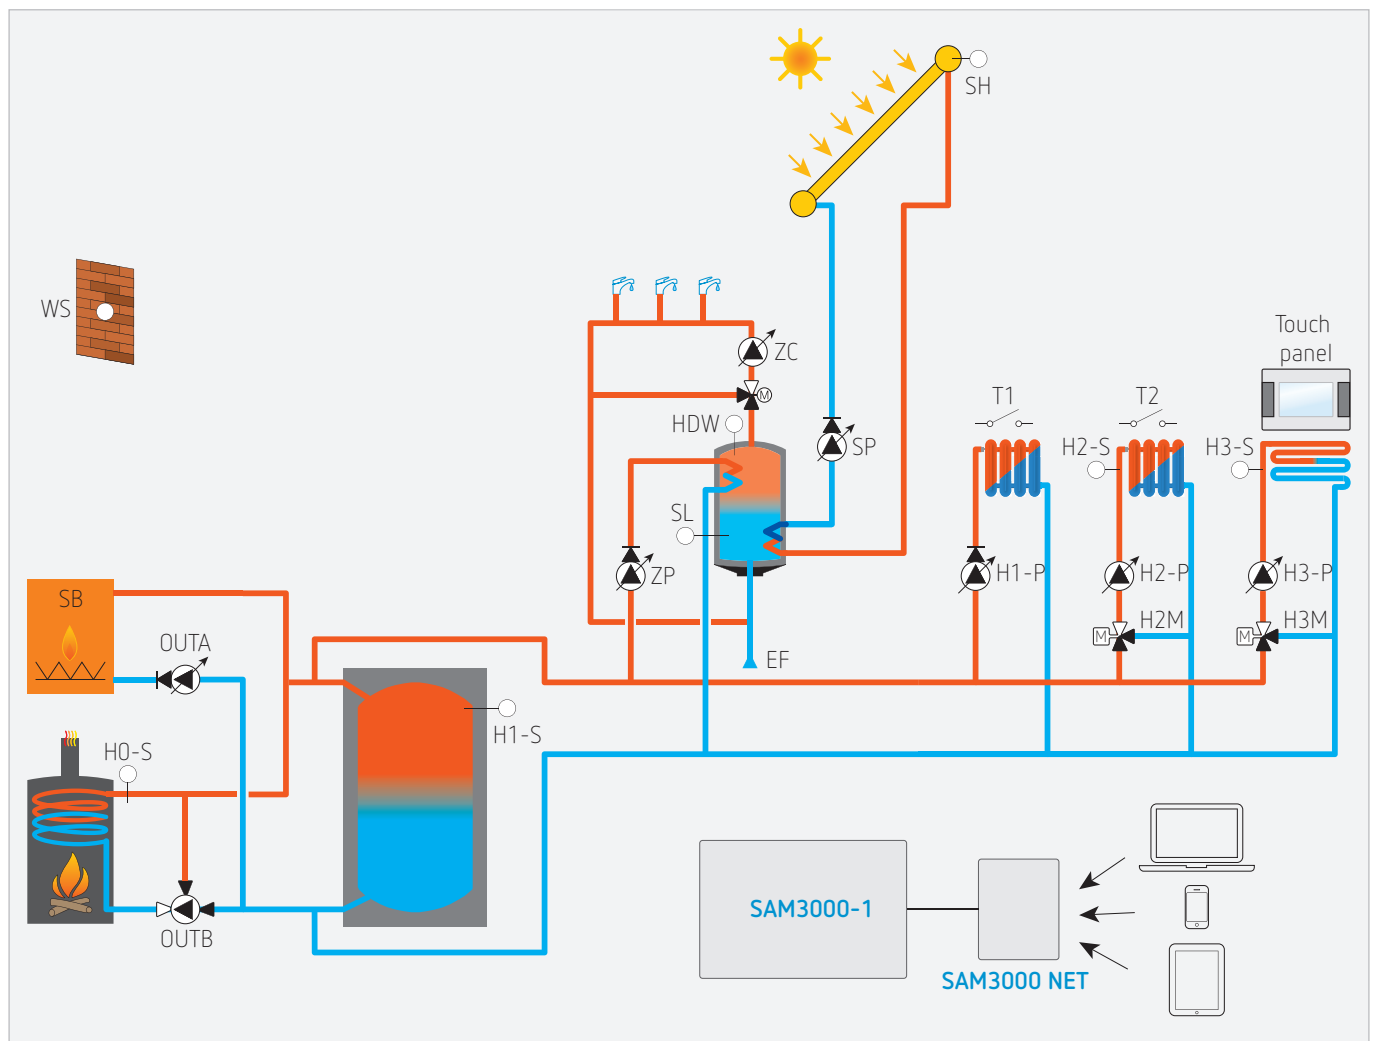

## Weersafhankelijke regeling voor verwarmingsinstallatie SAM3000-1

- Touchscreen bediening
- Internetverbinding voor afstandsinstelling en installatieweergave

Touchscreen dat toelaat de pompen in bedrijf en gemeten temperaturen van de verwarmingsinstallatie te visualiseren

SAM3000 NET en internetverbinding om op afstand de SAM3000-1 in te stellen en de installatie op een smartphone, tablet, of PC te visualiseren

# Intelligent beheer van meervoudige circuits

De SAM3000-1 verenigt alle voordelen van een moderne, performante en gebruiksvriendelijke verwarmingsregeling die gericht is op connectiviteit

De regelaar SAM3000-1 kan de volgende elementen beheeren:

# Samenvatting van de kenmerken voor lastenkohier

- Weersafhankelijke regelaar voor sturing van een brander, 3 verwarmingspompen, 2 mengkranen, een boilerlaadpomp, een sanitaire omlooppomp, een primaire pomp, een pomp voor houtketel en van een zonnepomp
- Internetverbinding mogelijk voor beheer en configuratie via PC, tablet of smartphone
- Ketelsturing via contact of 0–10 V signaal
- Aansluiting voor 1, 2 of 3 touchscreens en voor maximum 2 ruimtethermostaten.